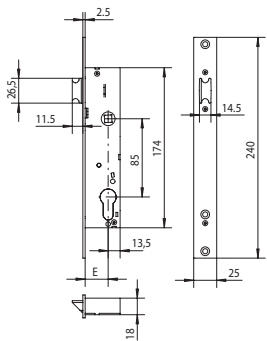

Esquemas dimensionales

10401120	20
10401125	25
10401130	30
10401135	35