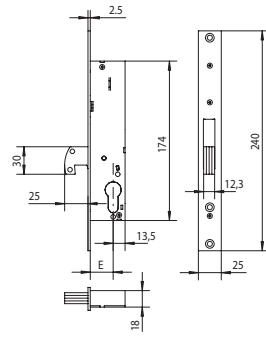

10414120	20
10414125	25
10414130	30
10414135	35