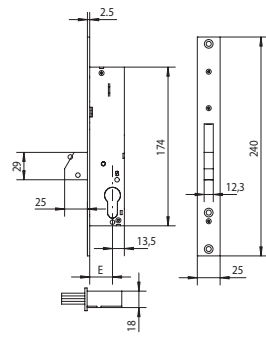

10404120	20
10404125	25
10404130	30
10404135	35