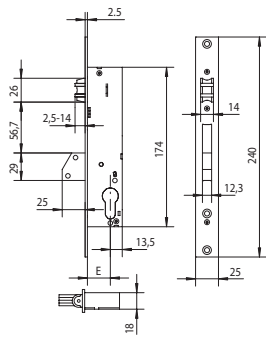

TIPOLOGÍA	DESCRIPCIÓN	V. Palanca	Ejes	Frente	Entrada	PESO UNITARIO	EMBALAJE	ARTÍCULO			
								Tipo	Dim.	Mano	Acab.
	<p>Sustituye al artículo 04120</p> <ul style="list-style-type: none"> Gancho y picaporte Frente en acero INOX 	1	85	25	20	0,520	12	1	04121	20	0
		1	85	25	25	0,550	12	1	04121	25	0
		1	85	25	30	0,580	12	1	04121	30	0
		1	85	25	35	0,605	12	1	04121	35	0
	<p>Sustituye al artículo 04130</p> <ul style="list-style-type: none"> Gancho y rodillo regulable 2,5÷14 mm. Frente en acero INOX 	1	85	25	20	0,512	12	1	04131	20	0
		1	85	25	25	0,540	12	1	04131	25	0
		1	85	25	30	0,570	12	1	04131	30	0
		1	85	25	35	0,596	12	1	04131	35	0
	<p>Sustituye al artículo 04140</p> <ul style="list-style-type: none"> Sólo gancho Frente en acero INOX 	1	85	25	20	0,472	12	1	04141	20	0
		1	85	25	25	0,496	12	1	04141	25	0
		1	85	25	30	0,525	12	1	04141	30	0
		1	85	25	35	0,550	12	1	04141	35	0

Cerraduras para puertas metálicas

Esquemas dimensionales

- | | |
|----------|----|
| 10401120 | 20 |
| 10401125 | 25 |
| 10401130 | 30 |
| 10401135 | 35 |

- | | |
|----------|----|
| 10402120 | 20 |
| 10402125 | 25 |
| 10402130 | 30 |
| 10402135 | 35 |