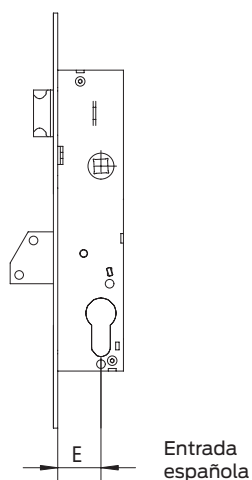

Normativa:

- Esta serie de cerraduras está testada según la norma Europea EN 12209:2016

TIPOLOGÍA	DESCRIPCIÓN	V. Palanca	Ejes	Frente	Entrada	PESO UNITARIO	EMBALAJE	ARTÍCULO			
								Tipo	Dim.	Mano	Acab.
	<p>Sustituye al artículo 04010</p> <ul style="list-style-type: none"> Sólo picaporte Frente en acero INOX 	-	85	25	20	0,438	12	1	04011	20	0
		-	85	25	25	0,462	12	1	04011	25	0
		-	85	25	30	0,490	12	1	04011	30	0
		-	85	25	35	0,514	12	1	04011	35	0
	<p>Sustituye al artículo 04020</p> <ul style="list-style-type: none"> Palanca y picaporte Frente en acero INOX 	1	85	25	20	0,530	12	1	04021	20	0
		1	85	25	25	0,560	12	1	04021	25	0
		1	85	25	30	0,590	12	1	04021	30	0
		1	85	25	35	0,615	12	1	04021	35	0
	<p>Sustituye al artículo 04030</p> <ul style="list-style-type: none"> Palanca y rodillo regulable 2,5÷14 mm. Frente en acero INOX 	1	-	25	20	0,526	12	1	04031	20	0
		1	-	25	25	0,550	12	1	04031	25	0
		1	-	25	30	0,580	12	1	04031	30	0
		1	-	25	35	0,606	12	1	04031	35	0
	<p>Sustituye al artículo 04040</p> <ul style="list-style-type: none"> Sólo palanca Frente en acero INOXX 	1	-	25	20	0,480	12	1	04041	20	0
		1	-	25	25	0,505	12	1	04041	25	0
		1	-	25	30	0,536	12	1	04041	30	0
		1	-	25	35	0,561	12	1	04041	35	0