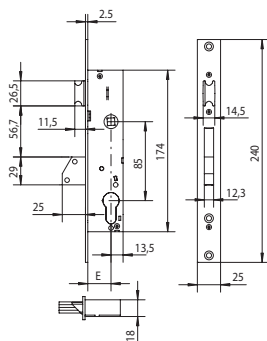

TIPOLOGÍA	DESCRIPCIÓN	V. Palanca	Ejes	Frente	Entrada	PESO UNITARIO	EMBALAJE	ARTÍCULO			
								Tipo	Dim.	Mano	Acab.
	<p>Sustituye al artículo 04120</p> <ul style="list-style-type: none"> Gancho y picaporte Frente en acero INOX 	1	85	25	20	0,520	12	1	04121	20	0
		1	85	25	25	0,550	12	1	04121	25	0
		1	85	25	30	0,580	12	1	04121	30	0
		1	85	25	35	0,605	12	1	04121	35	0
	<p>Sustituye al artículo 04130</p> <ul style="list-style-type: none"> Gancho y rodillo regulable 2,5÷14 mm. Frente en acero INOX 	1	85	25	20	0,512	12	1	04131	20	0
		1	85	25	25	0,540	12	1	04131	25	0
		1	85	25	30	0,570	12	1	04131	30	0
		1	85	25	35	0,596	12	1	04131	35	0
	<p>Sustituye al artículo 04140</p> <ul style="list-style-type: none"> Sólo gancho Frente en acero INOX 	1	85	25	20	0,472	12	1	04141	20	0
		1	85	25	25	0,496	12	1	04141	25	0
		1	85	25	30	0,525	12	1	04141	30	0
		1	85	25	35	0,550	12	1	04141	35	0

Cerraduras para puertas metálicas

Esquemas dimensionales

- | | |
|----------|----|
| 10401120 | 20 |
| 10401125 | 25 |
| 10401130 | 30 |
| 10401135 | 35 |

- | | |
|----------|----|
| 10402120 | 20 |
| 10402125 | 25 |
| 10402130 | 30 |
| 10402135 | 35 |