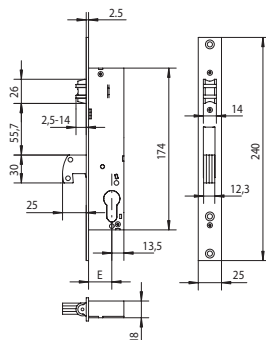

TIPOLOGÍA	DESCRIPCIÓN	V. Palanca	Ejes	Frente	Entrada	PESO UNITARIO	EMBALAJE	ARTÍCULO			
								Tipo	Dim.	Mano	Acab.
	<p>Sustituye al artículo 04120</p> <ul style="list-style-type: none"> Gancho y picaporte Frente en acero INOX 	1	85	25	20	0,520	12	1	04121	20	0
		1	85	25	25	0,550	12	1	04121	25	0
		1	85	25	30	0,580	12	1	04121	30	0
		1	85	25	35	0,605	12	1	04121	35	0
	<p>Sustituye al artículo 04130</p> <ul style="list-style-type: none"> Gancho y rodillo regulable 2,5÷14 mm. Frente en acero INOX 	1	85	25	20	0,512	12	1	04131	20	0
		1	85	25	25	0,540	12	1	04131	25	0
		1	85	25	30	0,570	12	1	04131	30	0
		1	85	25	35	0,596	12	1	04131	35	0
	<p>Sustituye al artículo 04140</p> <ul style="list-style-type: none"> Sólo gancho Frente en acero INOX 	1	85	25	20	0,472	12	1	04141	20	0
		1	85	25	25	0,496	12	1	04141	25	0
		1	85	25	30	0,525	12	1	04141	30	0
		1	85	25	35	0,550	12	1	04141	35	0

Cerraduras para puertas metálicas

Esquemas dimensionales

- | | |
|----------|----|
| 10401120 | 20 |
| 10401125 | 25 |
| 10401130 | 30 |
| 10401135 | 35 |

- | | |
|----------|----|
| 10402120 | 20 |
| 10402125 | 25 |
| 10402130 | 30 |
| 10402135 | 35 |

- | | |
|----------|----|
| 10403120 | 20 |
| 10403125 | 25 |
| 10403130 | 30 |
| 10403135 | 35 |

- | | |
|----------|----|
| 10404120 | 20 |
| 10404125 | 25 |
| 10404130 | 30 |
| 10404135 | 35 |

- | | |
|----------|----|
| 10412120 | 20 |
| 10412125 | 25 |
| 10412130 | 30 |
| 10412135 | 35 |