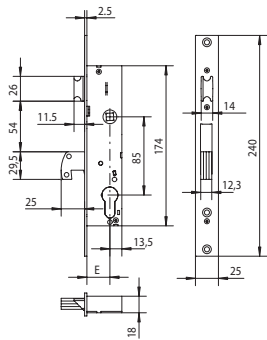

TIPOLOGÍA	DESCRIPCIÓN	V. Palanca	Ejes	Frente	Entrada	PESO UNITARIO	EMBALAJE	ARTÍCULO			
								Tipo	Dim.	Mano	Acab.
	<p>Sustituye al artículo 04120</p> <ul style="list-style-type: none"> Gancho y picaporte Frente en acero INOX 	1	85	25	20	0,520	12	1	04121	20	0
		1	85	25	25	0,550	12	1	04121	25	0
		1	85	25	30	0,580	12	1	04121	30	0
		1	85	25	35	0,605	12	1	04121	35	0
	<p>Sustituye al artículo 04130</p> <ul style="list-style-type: none"> Gancho y rodillo regulable 2,5÷14 mm. Frente en acero INOX 	1	85	25	20	0,512	12	1	04131	20	0
		1	85	25	25	0,540	12	1	04131	25	0
		1	85	25	30	0,570	12	1	04131	30	0
		1	85	25	35	0,596	12	1	04131	35	0
	<p>Sustituye al artículo 04140</p> <ul style="list-style-type: none"> Sólo gancho Frente en acero INOX 	1	85	25	20	0,472	12	1	04141	20	0
		1	85	25	25	0,496	12	1	04141	25	0
		1	85	25	30	0,525	12	1	04141	30	0
		1	85	25	35	0,550	12	1	04141	35	0

Cerraduras para puertas metálicas

Esquemas dimensionales

- | | |
|----------|----|
| 10401120 | 20 |
| 10401125 | 25 |
| 10401130 | 30 |
| 10401135 | 35 |

- | | |
|----------|----|
| 10402120 | 20 |
| 10402125 | 25 |
| 10402130 | 30 |
| 10402135 | 35 |

- | | |
|----------|----|
| 10403120 | 20 |
| 10403125 | 25 |
| 10403130 | 30 |
| 10403135 | 35 |

- | | |
|----------|----|
| 10404120 | 20 |
| 10404125 | 25 |
| 10404130 | 30 |
| 10404135 | 35 |

- | | |
|----------|----|
| 10412120 | 20 |
| 10412125 | 25 |
| 10412130 | 30 |
| 10412135 | 35 |